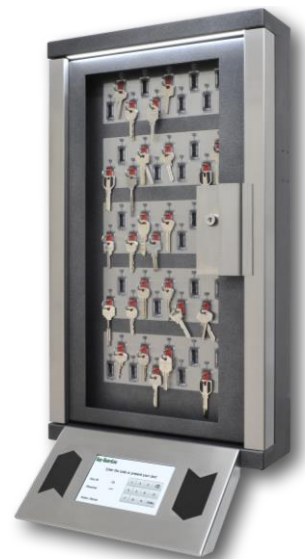

KeyGuard 50 Glass

Chaveiro eletrónico para segurança e gestão automática de chaves, que oferece as melhores funcionalidades disponíveis na sua gama e mercado.

Funciona com total autonomia ou em rede.

É um sistema escalável que possibilita começar com um módulo de 10 chaves e chegar às 2000 apenas com um módulo controlador/display.

Sistema adequado para controlo e registo automático de utilização de chaves, imbatível na segurança e na eficácia!

- Correspondência de Utilizadores de alta velocidade
- Leitura de cartões de diversas tecnologias RFID EmMarin/HID e, Mifare como opção
- Leitura de biometria opcional (impressão digital)
- Registo horário e data dos eventos e Utilizadores
- Interface Interativa de Utilizador
- Interfaces Ethernet, RS485, RS232 e 5 Outputs
- Gestão total por software/PC e reports para imprimir ou exportar. Envio de eventos por SMS ou Email.
- SecuriProx Studio SW de configuração e gestão incluído sem taxas ou licenças
- Armários para 3, 5 e 10 módulos x 10 chaves
- A partir de 10 até 2000 chaves com um único painel de controlo
- ...

Modelo 50 Chaves