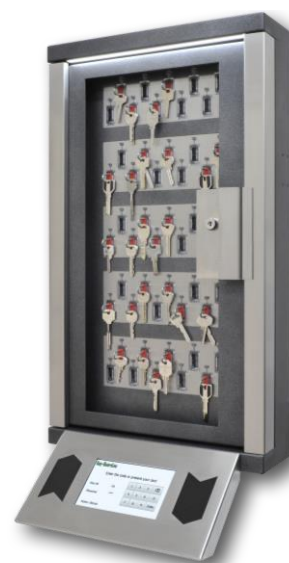

KeyGuard 50 Glass

Chaveiro eletrônico para segurança e gestão automática de chaves, que oferece as melhores funcionalidades disponíveis na sua gama e mercado.

Funciona com total autonomia ou em rede.

É um sistema escalável que possibilita começar com um módulo de 10 chaves e chegar às 2000 apenas com um módulo controlador/display.

Sistema adequado para controlo e registo automático de utilização de chaves, imbatível na segurança e na eficácia!

- Correspondência de Utilizadores de alta velocidade
- Leitura de cartões de diversas tecnologias RFID EmMarin/HID e, Mifare como opção
- Leitura de biometria opcional (impressão digital)
- Registo horário e data dos eventos e Utilizadores
- Interface Interativa de Utilizador
- Interfaces Ethernet, RS485, RS232 e 5 Outputs
- Gestão total por software/PC e reports para imprimir ou exportar. Envio de eventos por SMS ou Email.
- SecuriProx Studio SW de configuração e gestão incluído sem taxas ou licenças
- Armários para 3, 5 e 10 módulos x 10 chaves
- A partir de 10 até 2000 chaves com um único painel de controlo
- ...

Modelo 50 Chaves