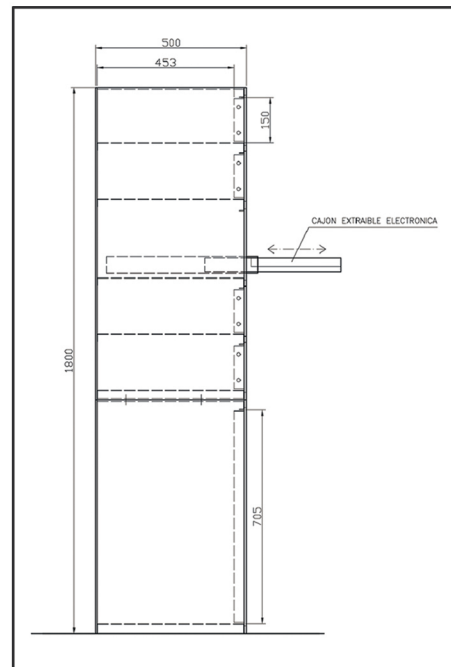

Security Box Point