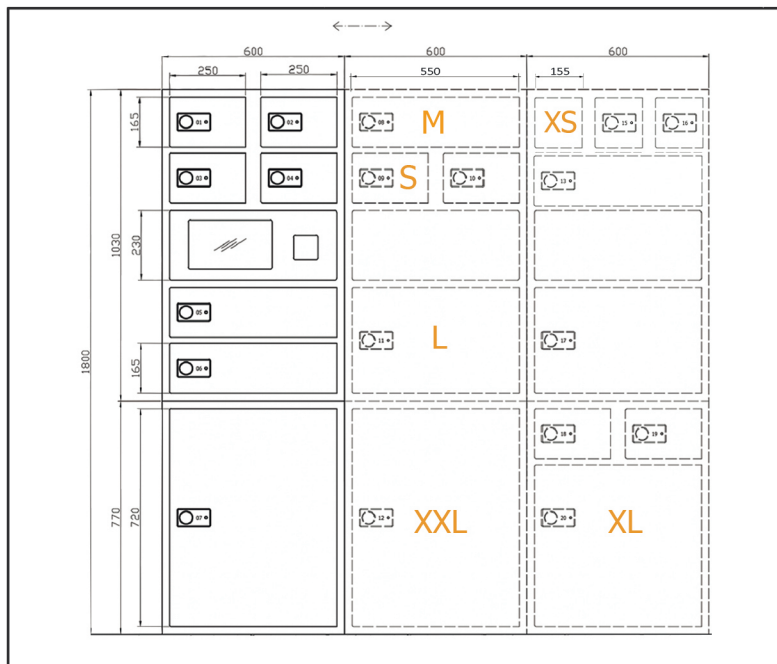

Security Box Point